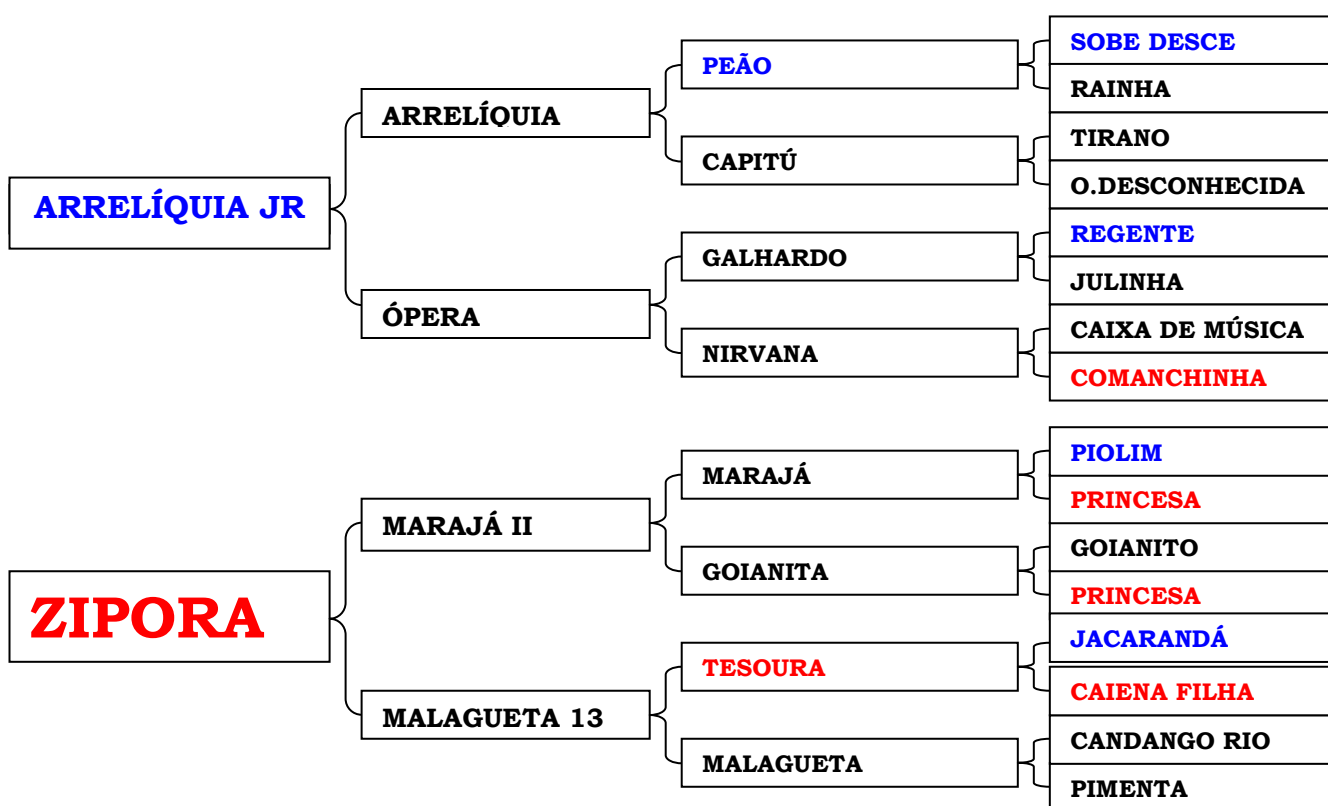

Tel: 032-98829-7780

CERTIFICADO DE PROCEDÊNCIA - ORIZOBORUS MAXIMILIANNI

Nome do Pássaro	Anilha	Espécie	Sexo	Data Nas
SOBERANO	SISPASS.3.0.MG.032883	Bicudo	Macho	28/02/2021

OBS: SOBERANO é um bicudo que tras SOBE DESCE de pai e mãe.

São João del-Rei, MG, 10 de julho de 2022.

FLÁVIO LÚCIO GONÇALVES DE CASTRO

LINHAGEM DE BICUDOS DE FIBRA E REPETIÇÃO